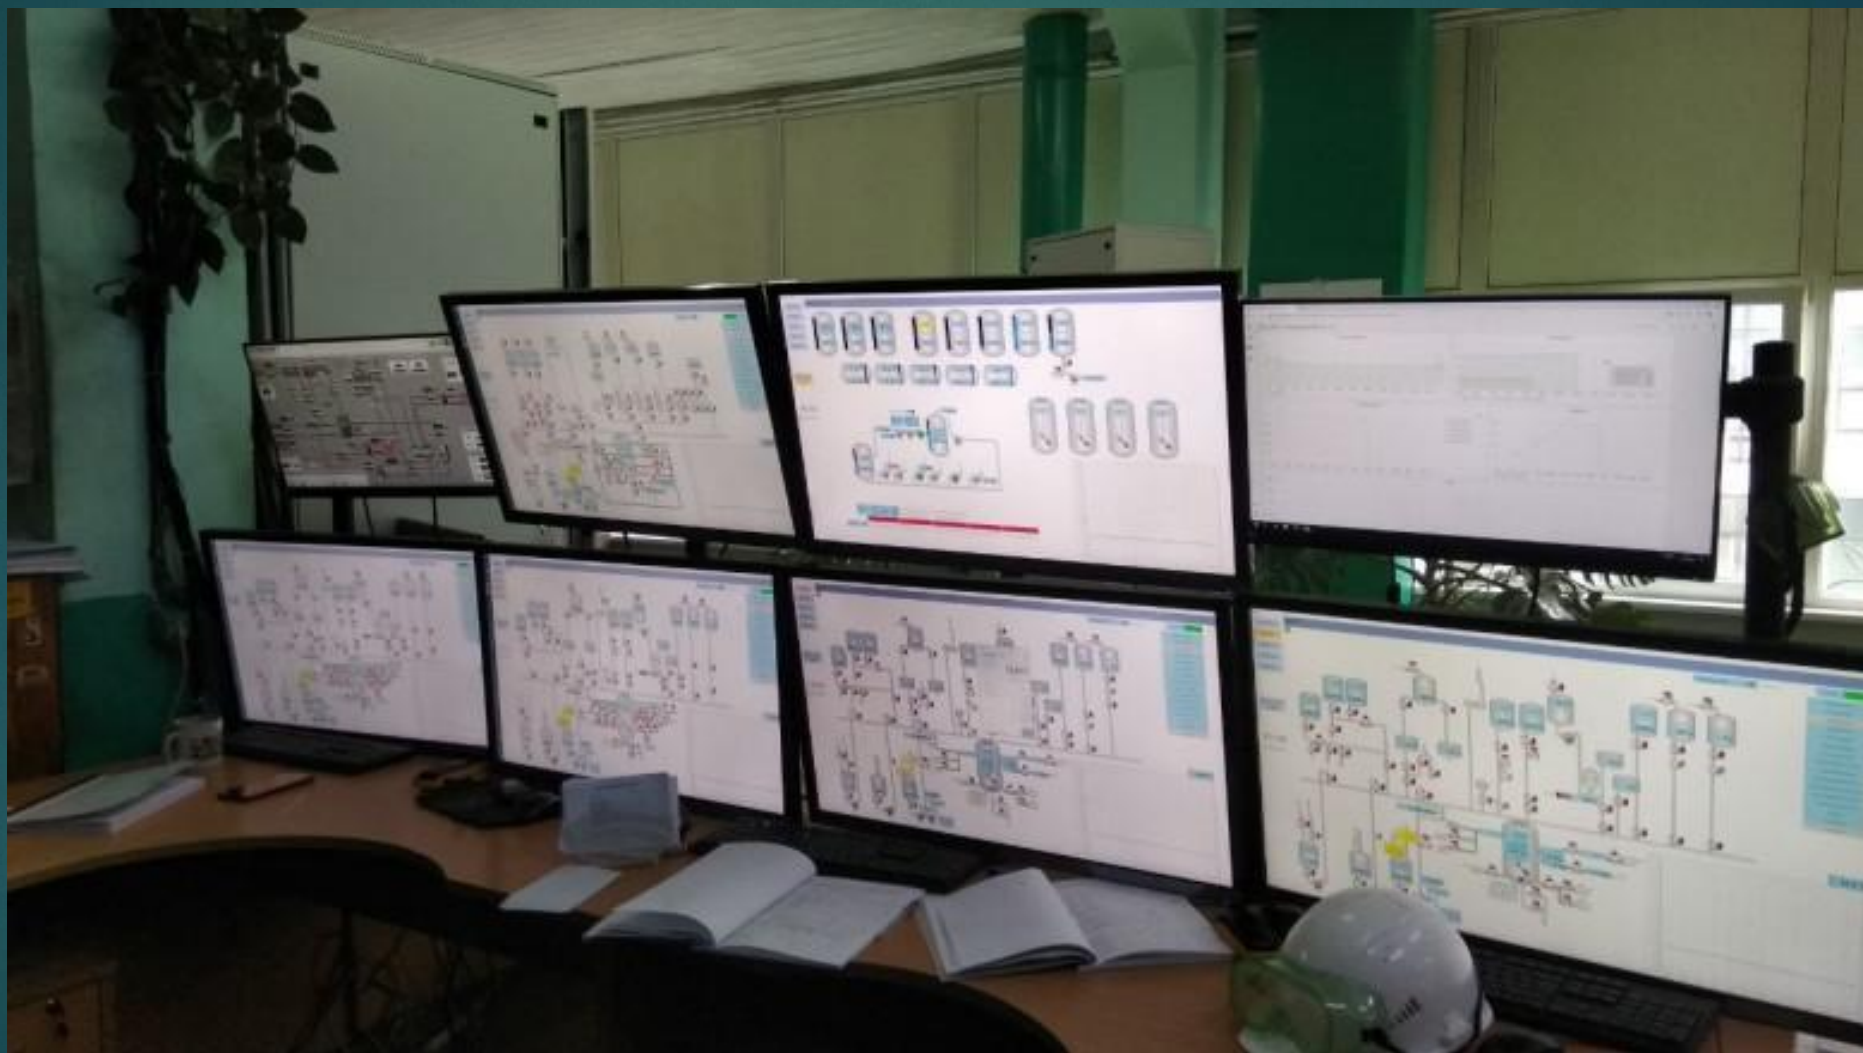

Мнемосхемы